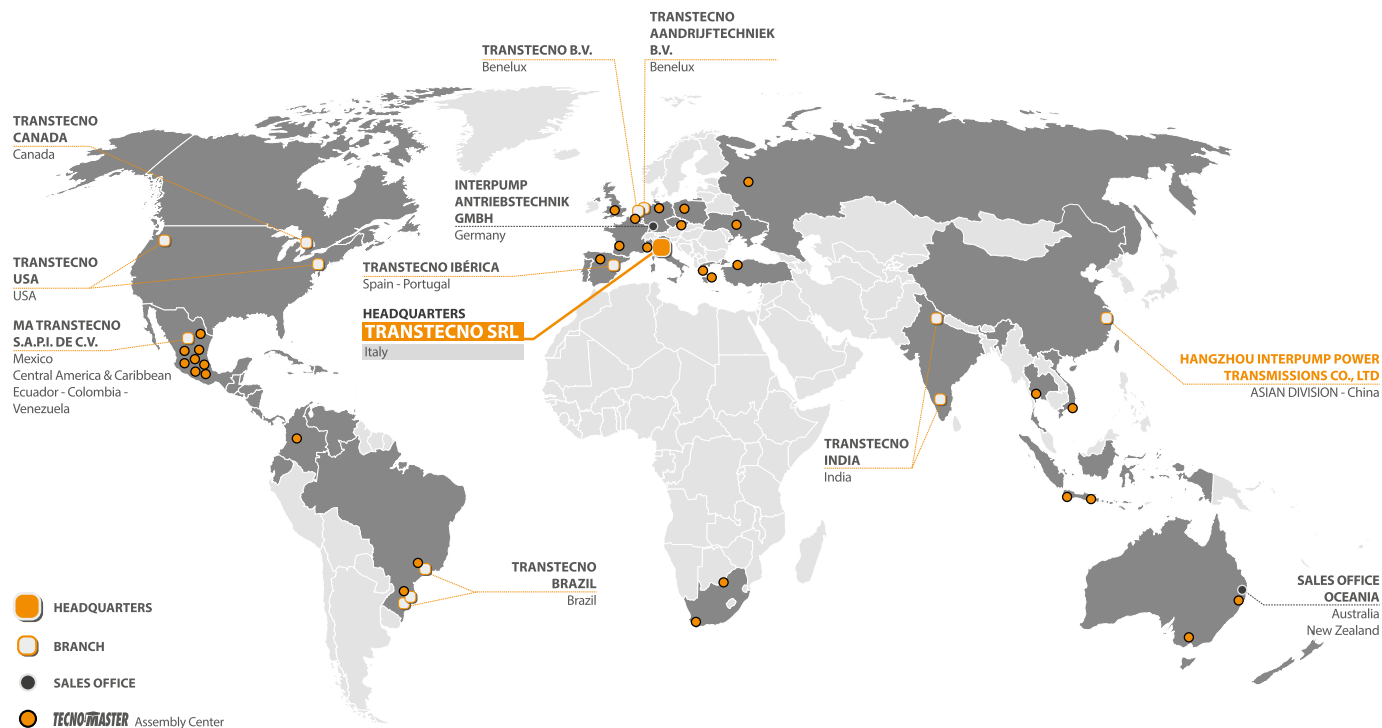

TRANSTECNO GROUP

Company profile

2024

Transtecno Group sales network

TRANSTECNO SRL
Via Caduti di Sabbionno, 11/D-E 40011 Anzola dell'Emilia (BO) ITALY
T +39 051 64 25 811
F +39 051 73 49 43
sales@transtecno.com
www.transtecno.com

TRANSTECNO IBÉRICA The Modular Gearmotor, S.A.
Carrer de la Ciència, 45 08840 Viladecans (Barcelona) SPAIN
T +34 931 598 950
info@transtecno.es
www.transtecno.es

TRANSTECNO B.V.
Siliciumweg 32 3812 SX Amersfoort NETHERLANDS
T +31 (0) 33 45 19 505
F +31 (0) 33 45 19 506
info@transtecno.nl
www.transtecno.nl

MA TRANSTECNO S.A.P.I. DE C.V.
Av. Mundial # 176, Parque Industrial JM Apodaca, Nuevo León, C.P. 66633 MEXICO
T +52 8113340920
info@transtecno.com.mx
www.transtecno.com.mx

TRANSTECNO BRAZIL
Rua Gilberto de Zorzi, 525 Forqueta - CEP. 95115-730 CX Postal 3544 Caxias do Sul RS BRAZIL
braziloffice@transtecno.com
www.transtecno.com

TRANSTECNO BRAZIL SÃO PAULO BRANCH
Rua Mafalda Barnabe Soliane, 314 - CEP. 13347-610 Indaiatuba, São Paulo BRAZIL
T +55 19 3437 2520
braziloffice@transtecno.com
www.transtecno.com

TRANSTECNO BRAZIL PORTO ALEGRE BRANCH
Rua Dr. Freire Alemão 155 / 402 - CEP. 90450-060 Auxiliadora Porto Alegre RS BRAZIL
T +55 51 3251 5447
M +55 51 811 45 962
braziloffice@transtecno.com
www.transtecno.com