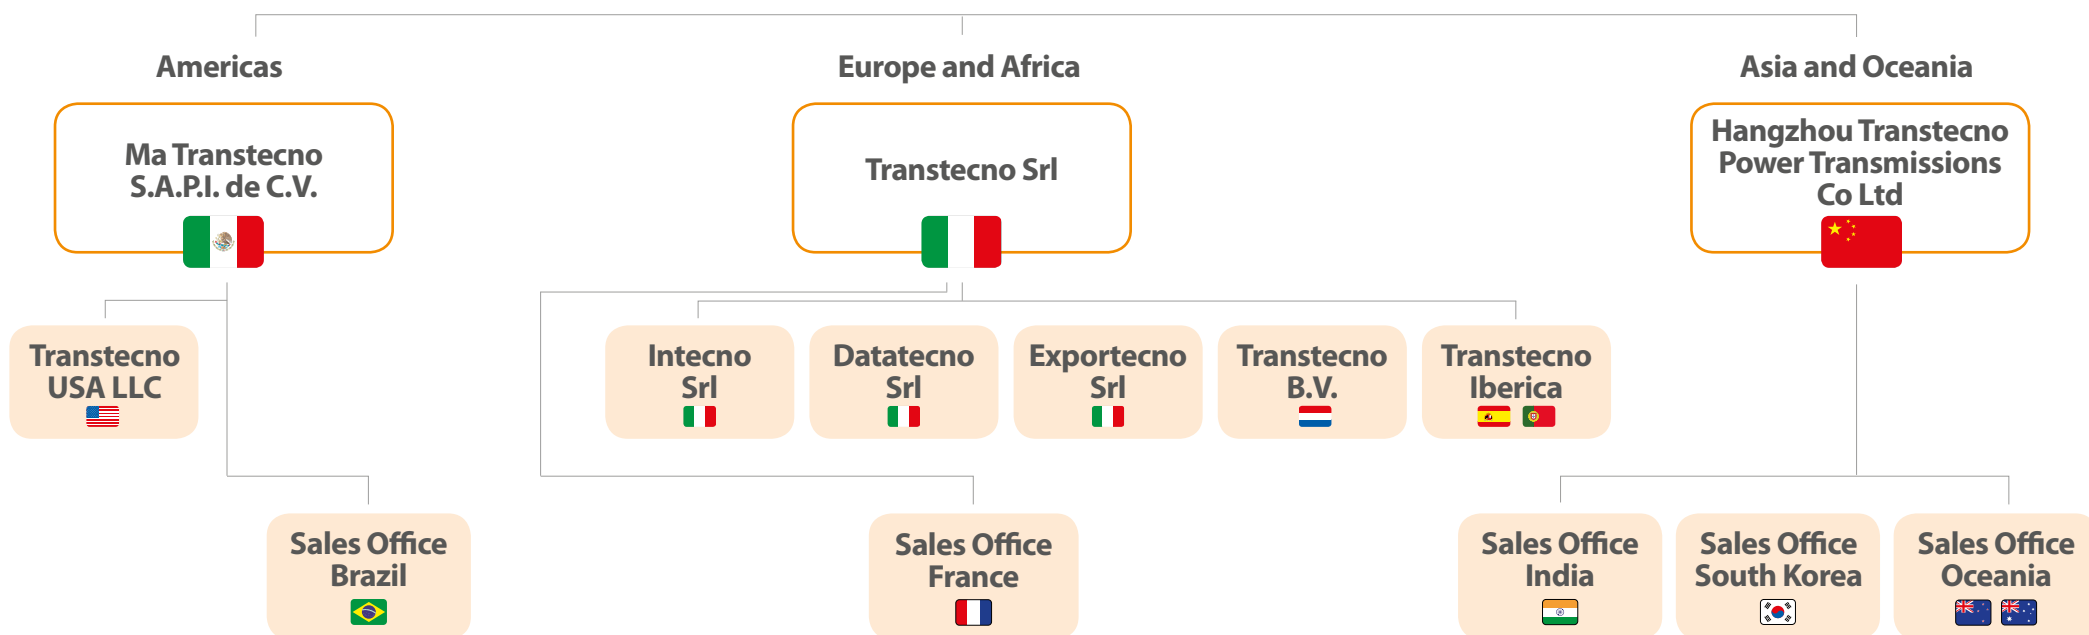

TRANSTECNO[®]
the modular gearmotor

TRANSTECNO GROUP
Overview

2018

Transtecno Group

MEXICO
Ma Transtecno S.A.P.I. de C.V.
 Av. Mundial # 176,
 Parque Industrial JM Apodaca,
 Nuevo León, C.P. 66600
 MEXICO
 T +52 8113340920
www.transtecno.com.mx

ITALY
Transtecno Srl
 Via Caduti di Sabbiano, 11/D-E
 40011 Anzola dell'Emilia (BO)
 ITALY
 T +39 051 64 25 811
 F +39 051 73 49 43
www.transtecno.com

ITALY
Intecno Srl
 Via Caduti di Sabbiano, 9/E
 40011 Anzola dell'Emilia (BO)
 ITALY
 T +39 051 199 85 350
 F +39 051 199 85 361
www.intecno-srl.com

SALES OFFICE BRAZIL

Rua Dr. Freire Alemão
155 / 402 - CEP. 90450-060
Auxiliadora Porto Alegre
RS - BRAZIL
Tel: +55 51 3251 5447
Fax: +55 51 3251 5447
Mobile: +55 51 811 45 962
braziloffice@transtecno.com
www.transtecno.com.br