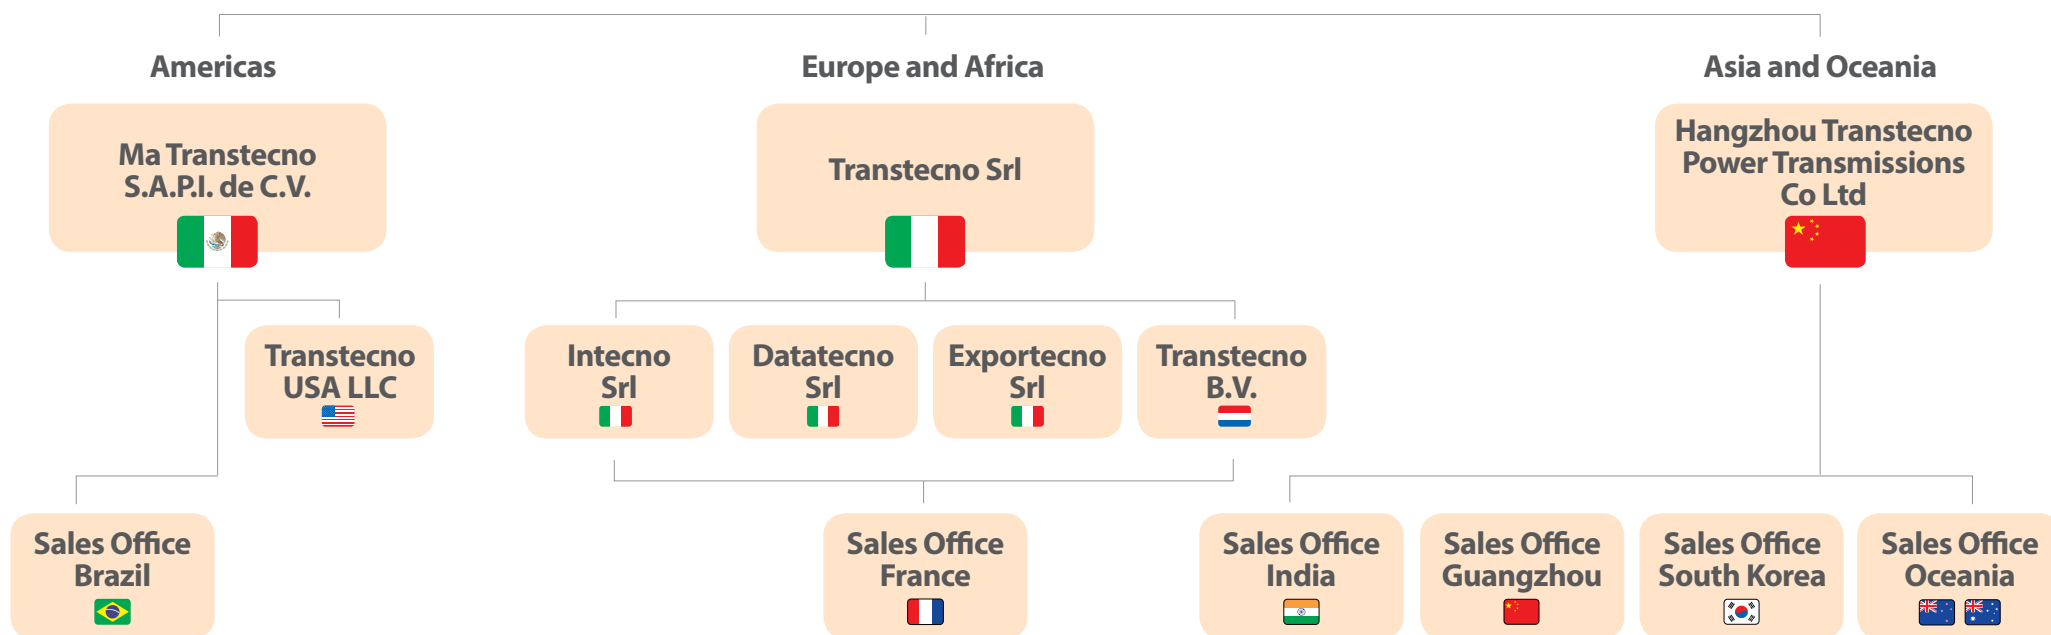

TRANSTECNO[®]
the modular gearmotor

TRANSTECNO GROUP
Overview

2015

Transtecno Group Srl

MEXICO
Ma Transtecno S.A.P.I. de C.V.
 Av. Mundial # 176, Parque Industrial JM Apodaca, Nuevo León, C.P. 66600
 MEXICO
 T +52 8113340920
www.transtecno.com.mx

ITALY
Transtecno Srl
 Via Caduti di Sabbiano, 11/D-E
 40011 Anzola dell'Emilia (BO) ITALY
 T +39 051 64 25 811
 F +39 051 73 49 43
www.transtecno.com

ITALY
Intecno Srl
 Via Caduti di Sabbiano, 9/E
 40011 Anzola dell'Emilia (BO) ITALY
 T +39 051 199 85 350
 F +39 051 199 85 360
www.intecno-srl.com

Rua Dr. Freire Alemão
155 / 402 - CEP. 90450-060
Auxiliadora Porto Alegre
RS - BRAZIL
Tel: +55 51 3251 5447
Fax: +55 51 3251 5447
Mobile: +55 51 811 45 962
braziloffice@transtecno.com
www.transtecno.com.br